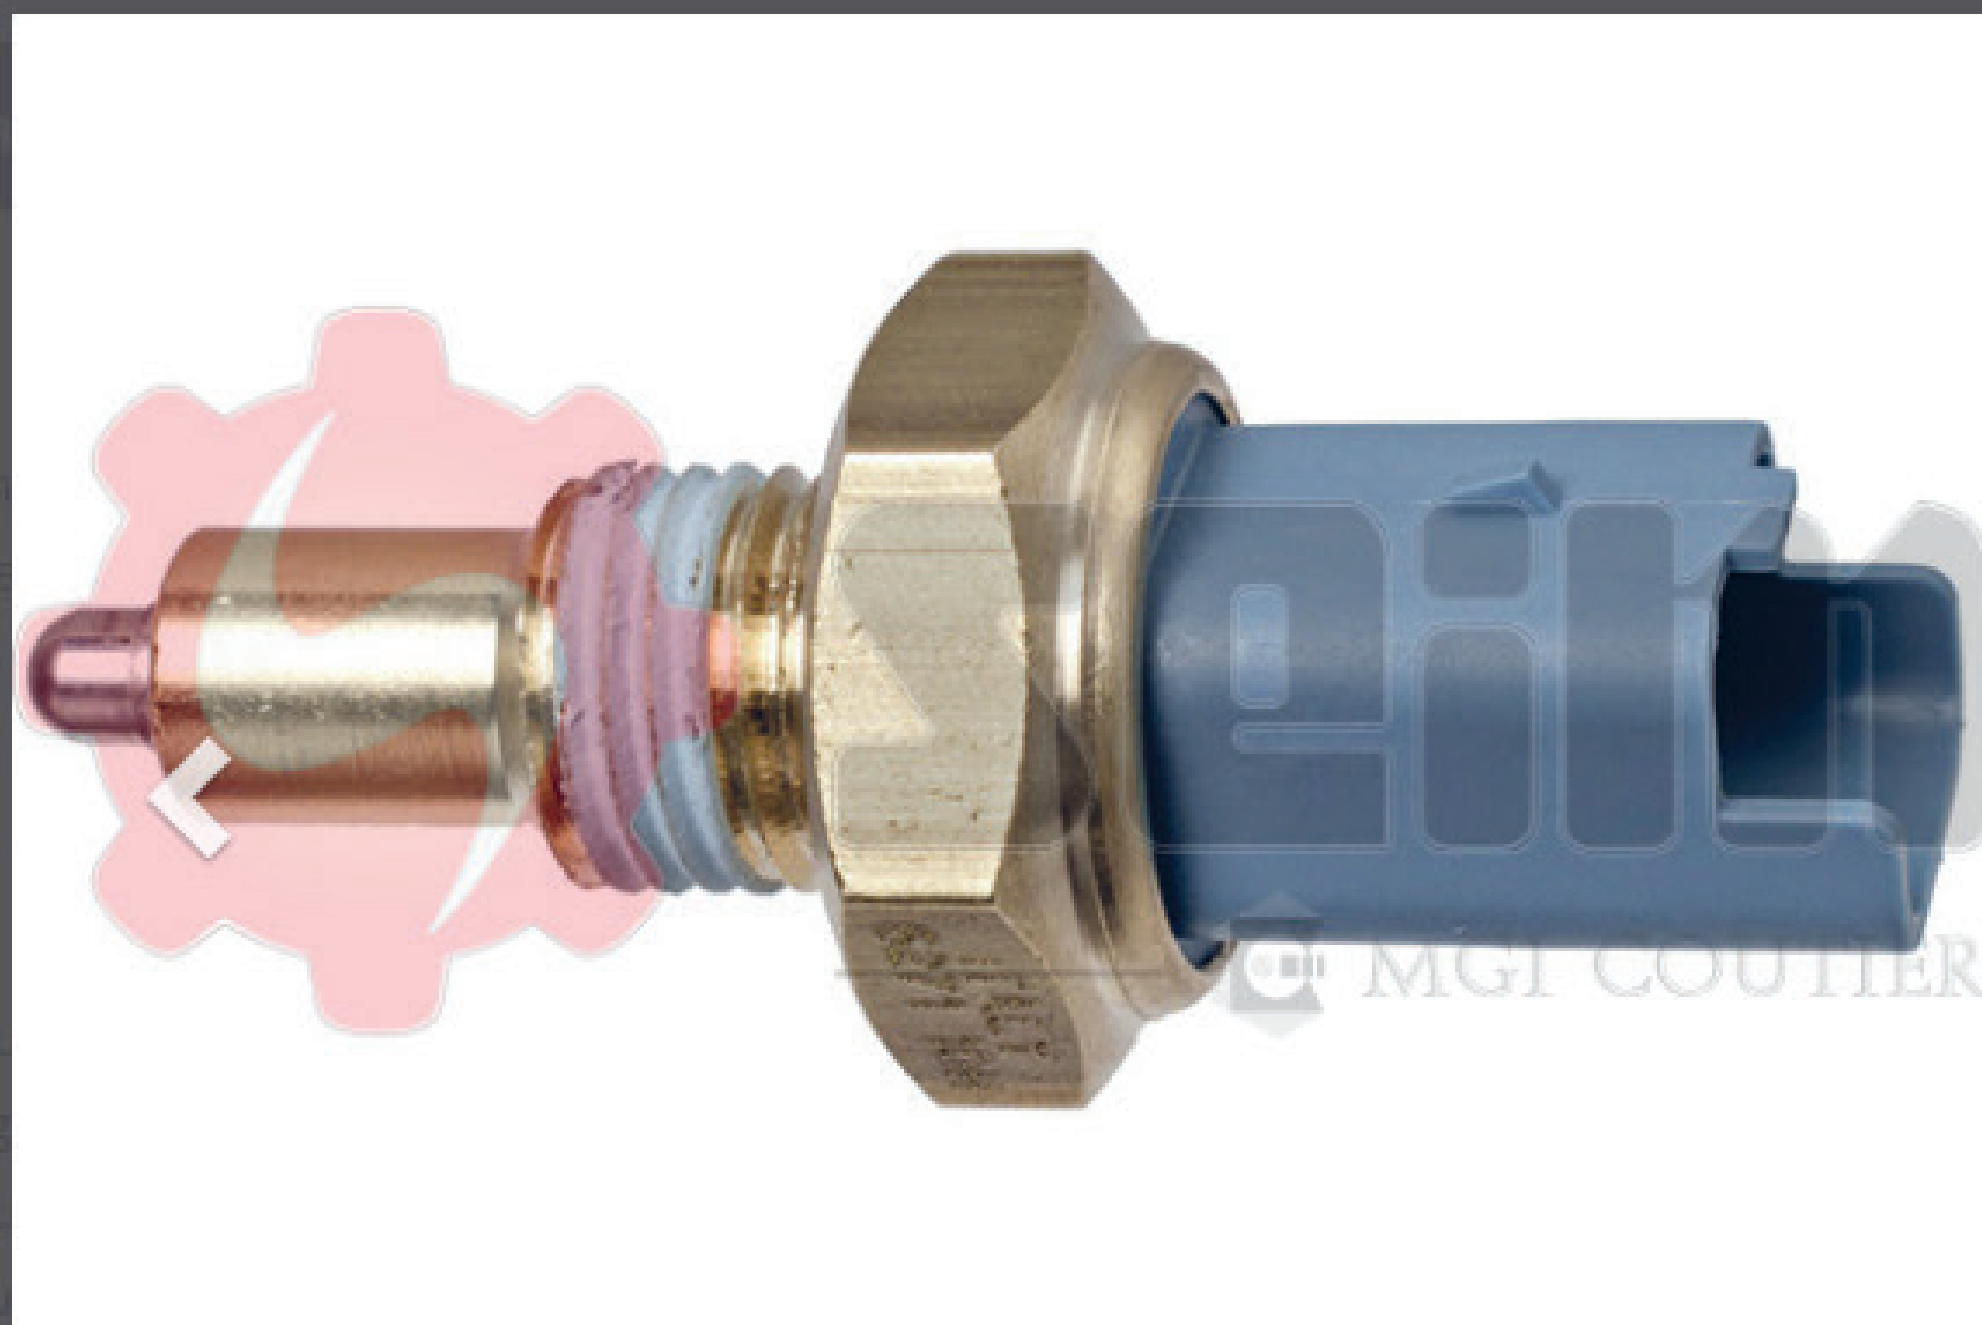

NOUVEAU VEHICULE

Câbles Commande de boîte à vitesse Durite turbo Lavage Lève vitres **Pièces techniques** Tuyaux et accessoires carburant

Produits	Références	Info Référence	OE	Info Véhicule	Visuels
Capteur de position arbre à câmes	CP334	Profondeur de position [mm] : 28,2 Quantité : 2 Type de capteur : Principe de Hall	8200681385 8200963886 237310776R 237312832R		
Capteur Vilebrequin	CP342	Profondeur de position [mm] : 47,2 Résistance [ohm] : 850	8200885209		
Contacteur de feux de recul	FR118	Couleur : vert Filetage : M14X1,5 Interrupteur Largeur de clé de [mm] : 24	8200008194 8200177718	Nombres de pôles : 3	
Contacteur de feux de recul	FR134	Couleur : bleu clair Filetage : M14X1,5 Forme de la prise Largeur de clé de [mm] : 22	8200209496 8200771472 320054913R	Nombres de pôles : 2	

## LISTE DE PRODUIT AFFECTÉE À UN VÉHICULE

Suivre Nous :

Produits

Références

Véhicule

Visuels

Capteur Vilebrequin

CP342

Profondeur  
Résistance

FR134

Couleur : bleu clair

Filetage : M14X1,5

Forme de la prise

Largeur de clé de [mm] : 22

8200309195

8200771472